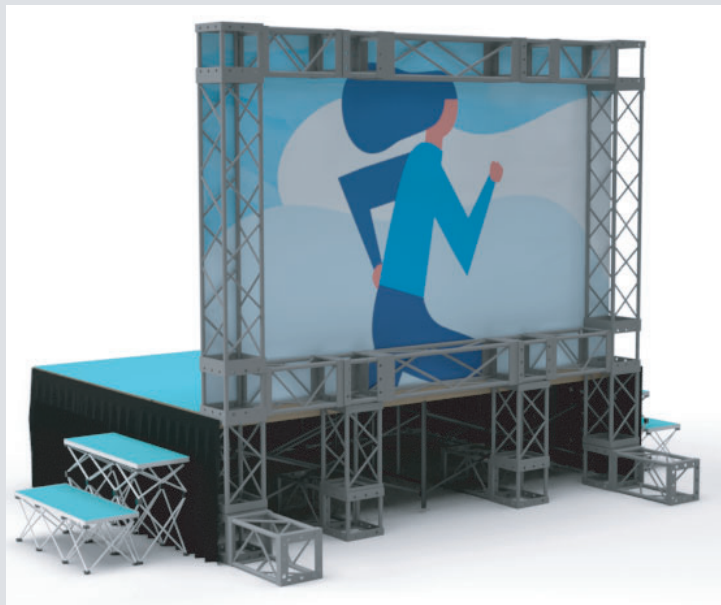

(導線確保で階段はステージ上に仮置き)

3D イメージ