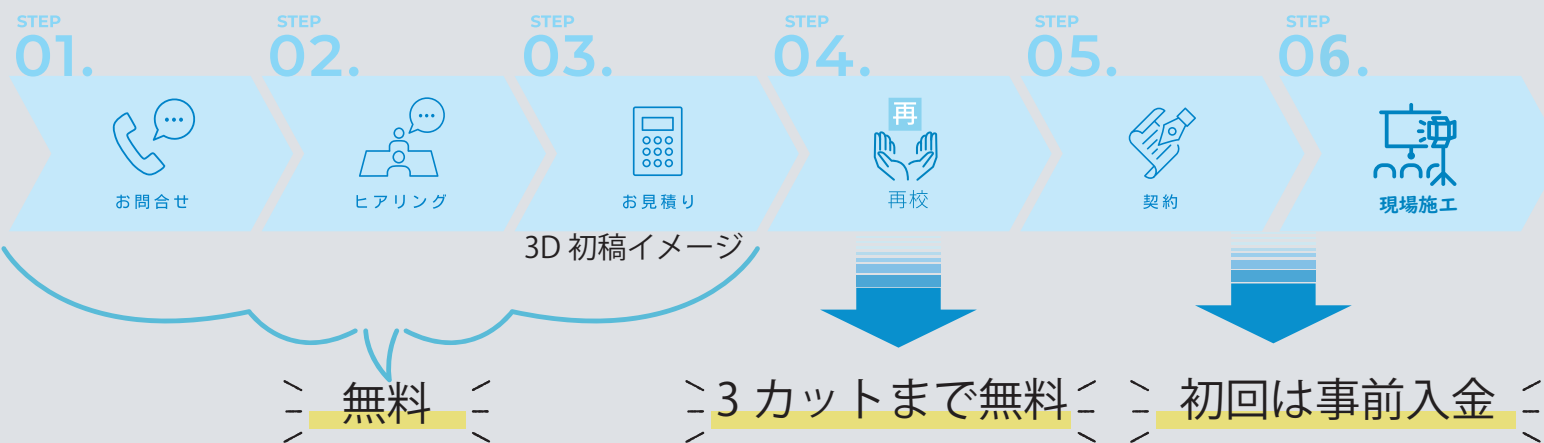

3D イメージ

施工終了後写真

(導線確保で階段はステージ上に仮置き)

3D イメージ

金額について

*データのサイズによっては製作不可の場合や有料での製作の場合があります
大規模会場すべての3D製作等は1カットに納められないので有料になる可能性が高いです。

1～3カット（お見積り＋再校分） ￥0-

4カット ￥100,000～